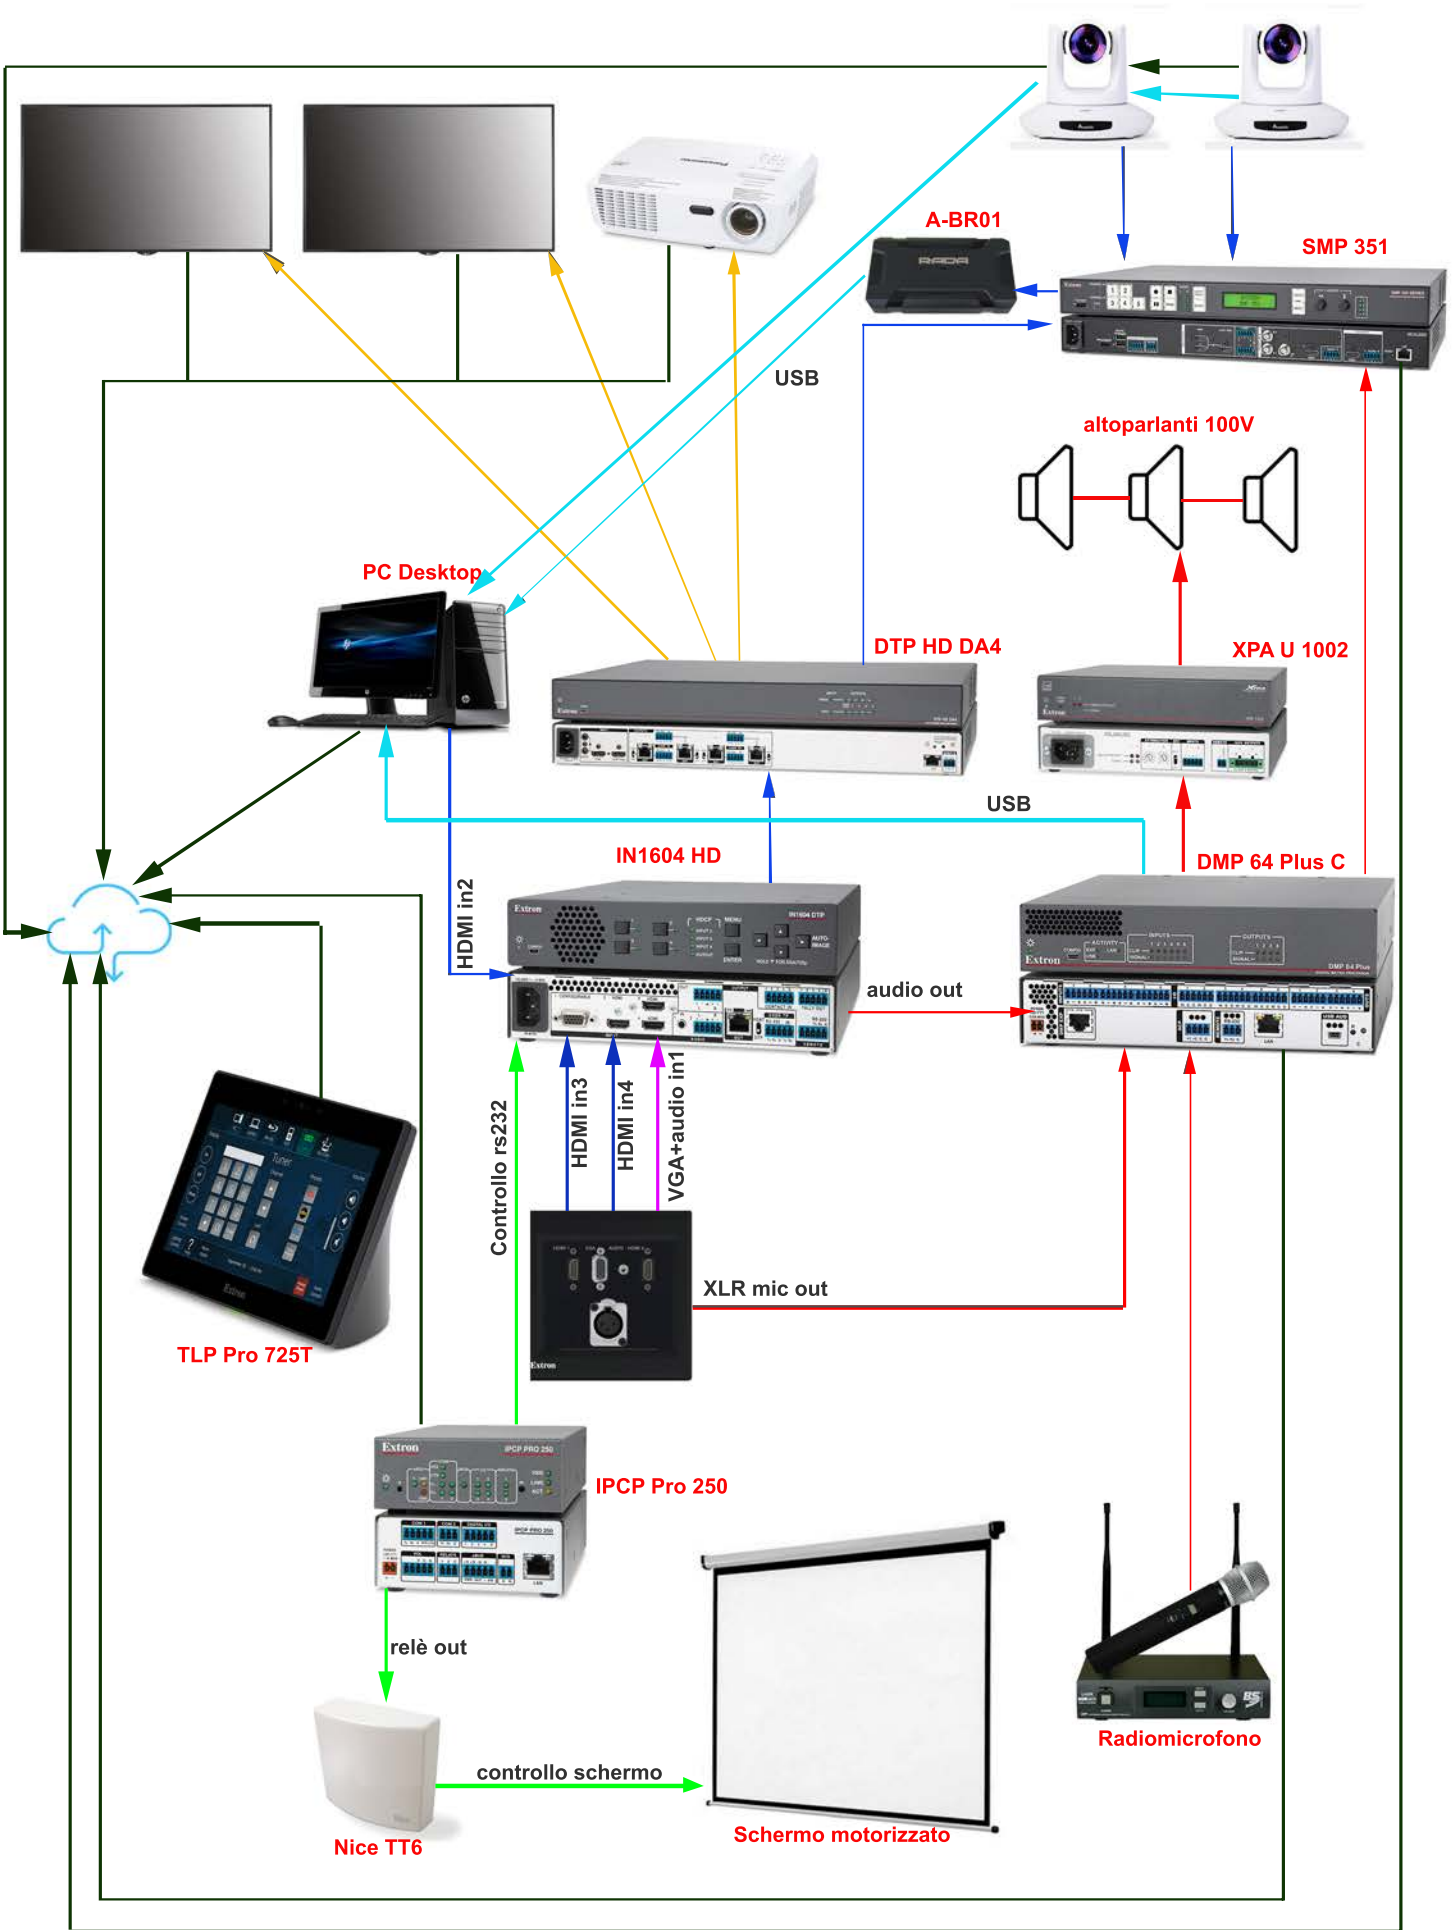

# SCHEMA AULA 1

- HDBT
- USB
- HDMI
- VGA
- Controllo rs232
- Audio
- Lan

# SCHEMA AULA 2

- HDBT
- USB
- HDMI
- VGA
- Controllo rs232
- Audio
- Lan

# SCHEMA AULA 21

- HDBT
- HDMI
- VGA
- Controllo rs232
- Audio
- Lan
- USB

# SCHEMA AULE 3-8-10-18-19-20-22