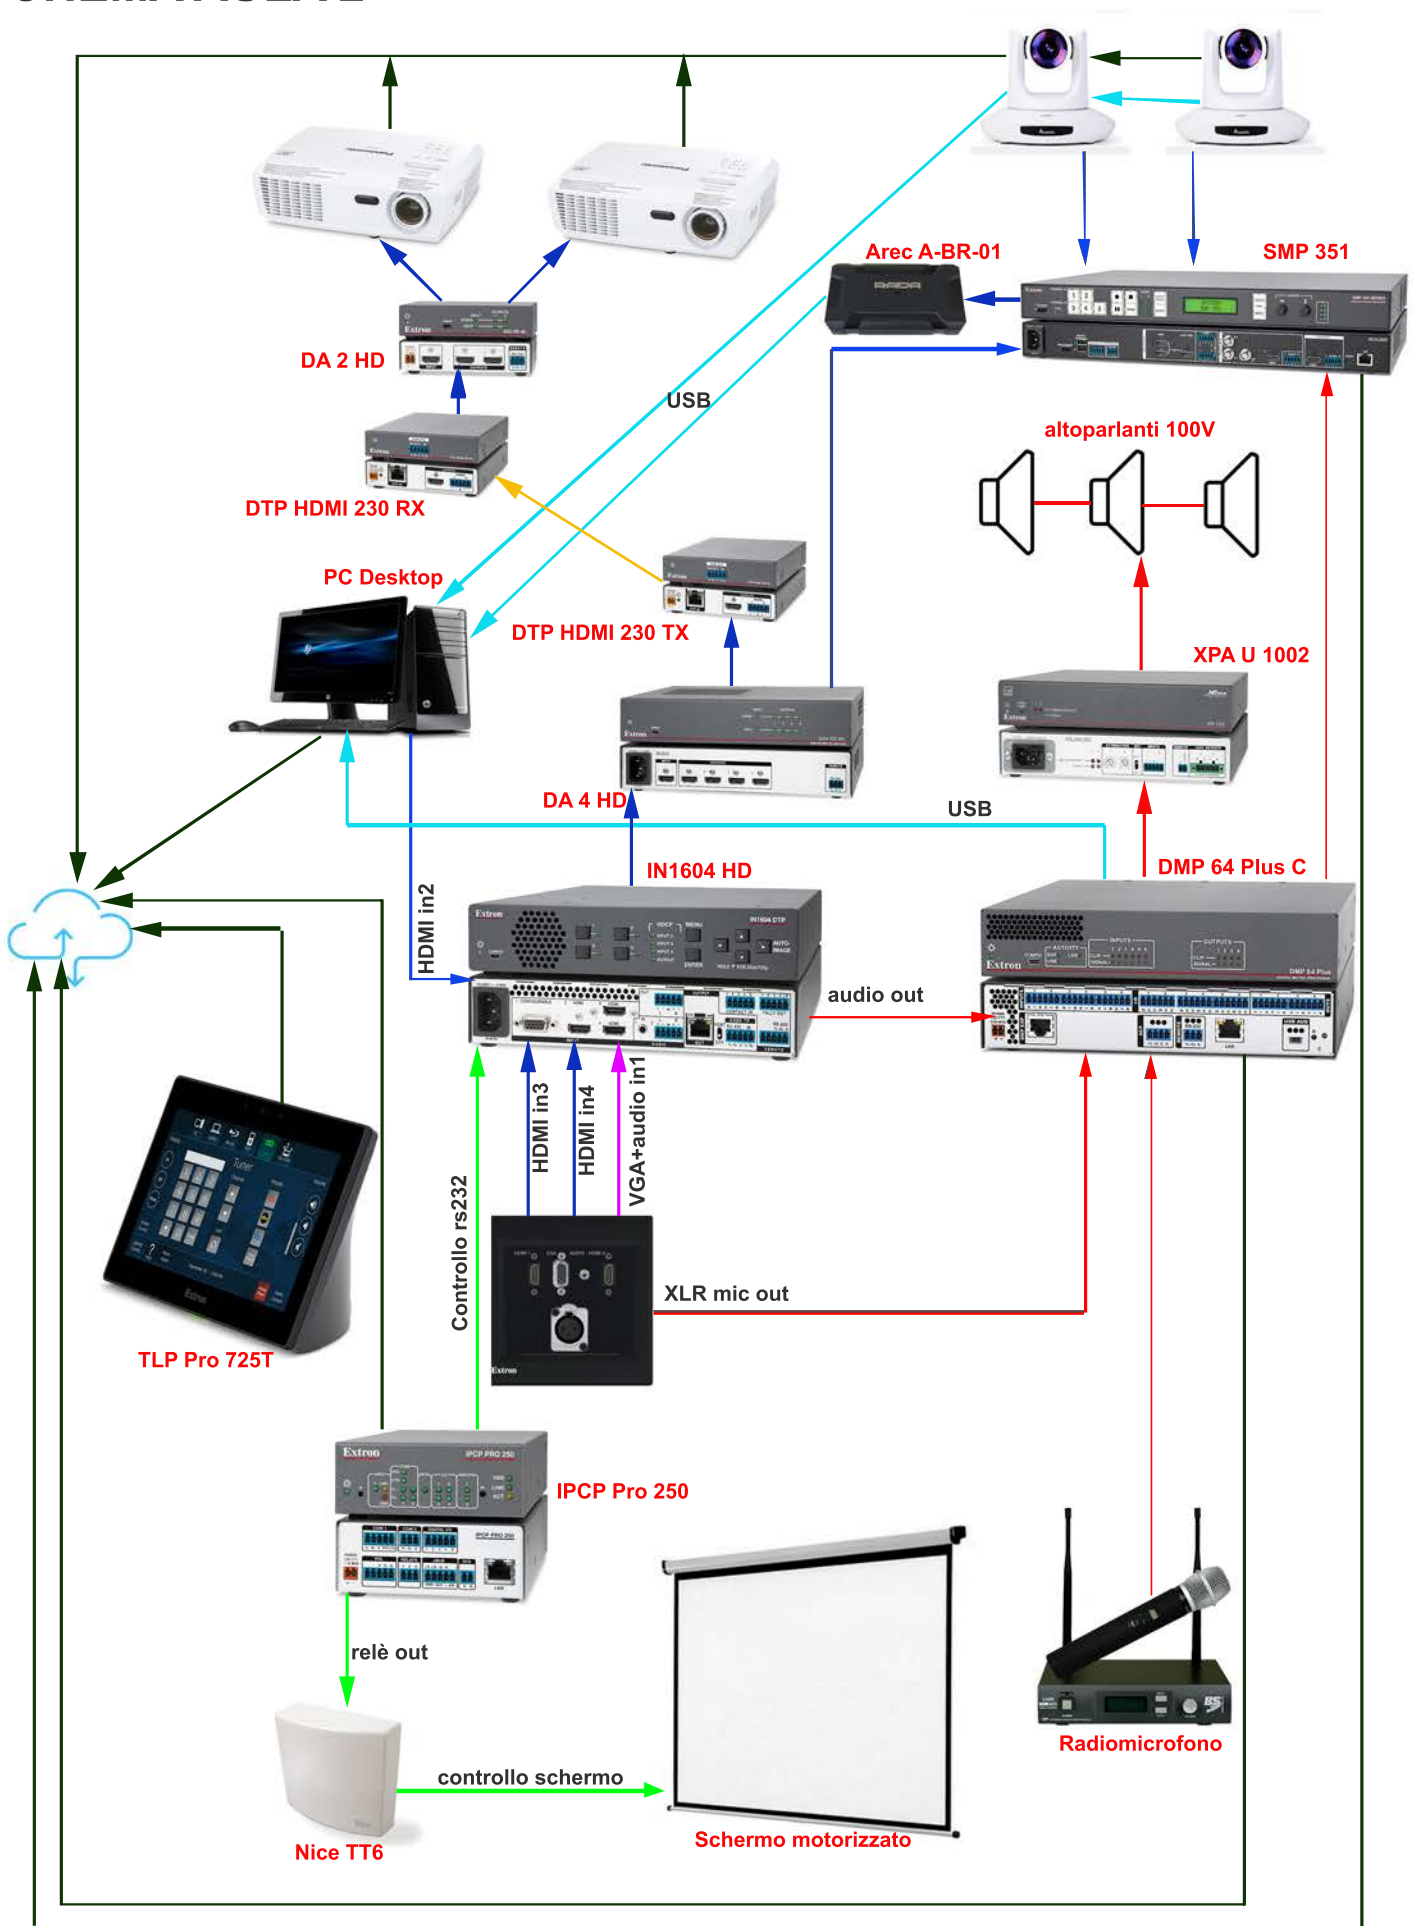

# SCHEMA AULA 1

- HDBT
- USB
- HDMI
- VGA
- Controllo rs232
- Audio
- Lan

# SCHEMA AULA 2

- HDBT
- USB
- HDMI
- VGA
- Controllo rs232
- Audio
- Lan

# SCHEMA AULA 21

- HDBT
- HDMI
- VGA
- Controllo rs232
- Audio
- Lan
- USB

# SCHEMA AULE 3-8-10-18-19-20-22