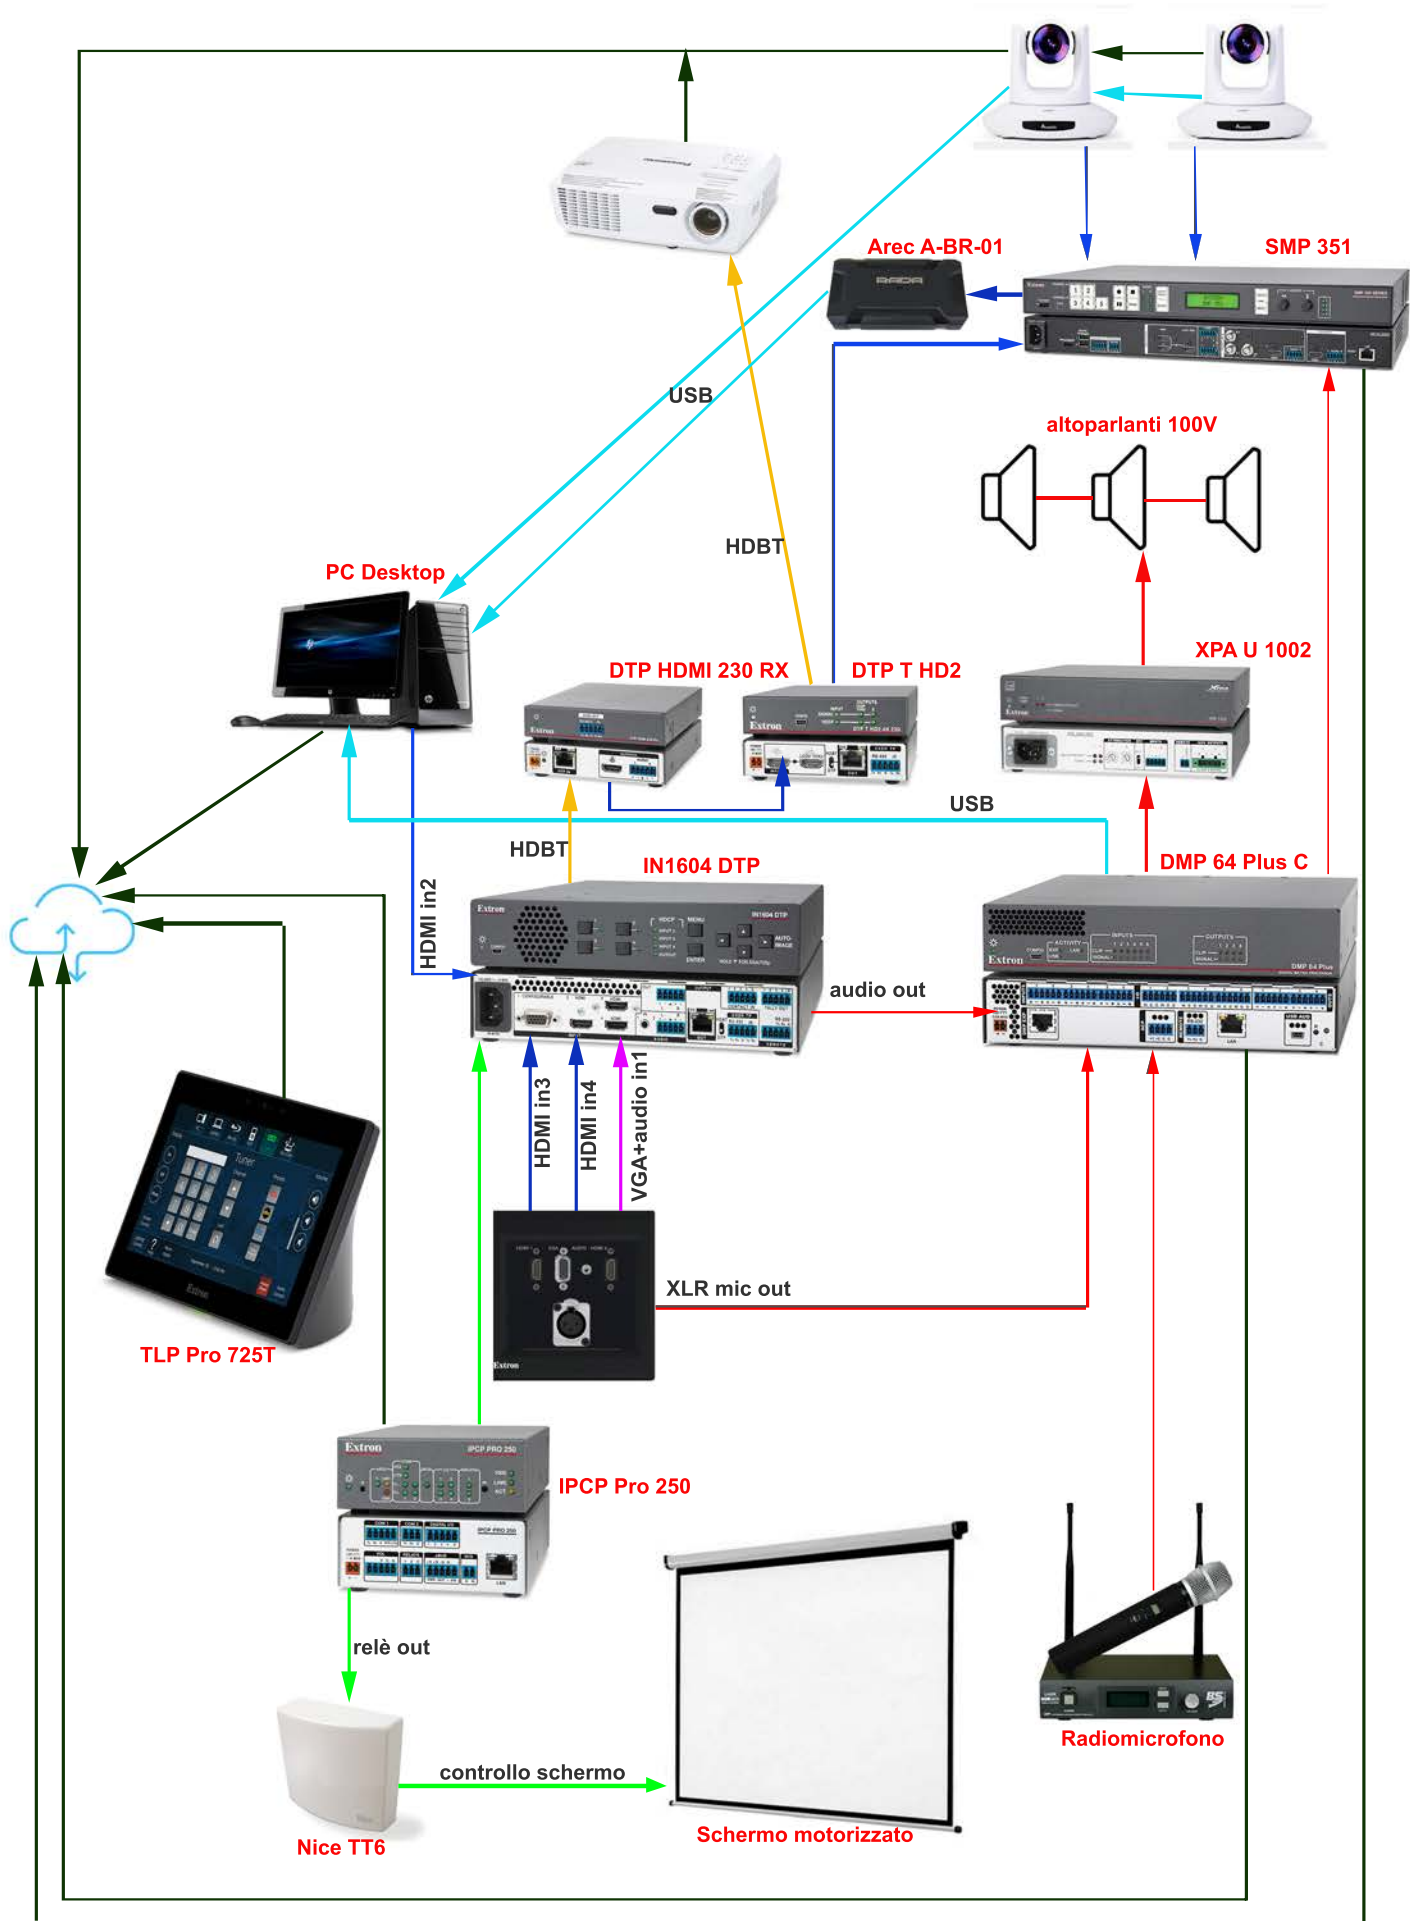

# SCHEMA AULA 1

- HDBT
- USB
- HDMI
- VGA
- Controllo rs232
- Audio
- Lan

# SCHEMA AULA 2

- HDBT
- USB
- HDMI
- VGA
- Controllo rs232
- Audio
- Lan

# SCHEMA AULA 21

- HDBT
- HDMI
- VGA
- Controllo rs232
- Audio
- Lan
- USB

# SCHEMA AULE 3-8-10-18-19-20-22